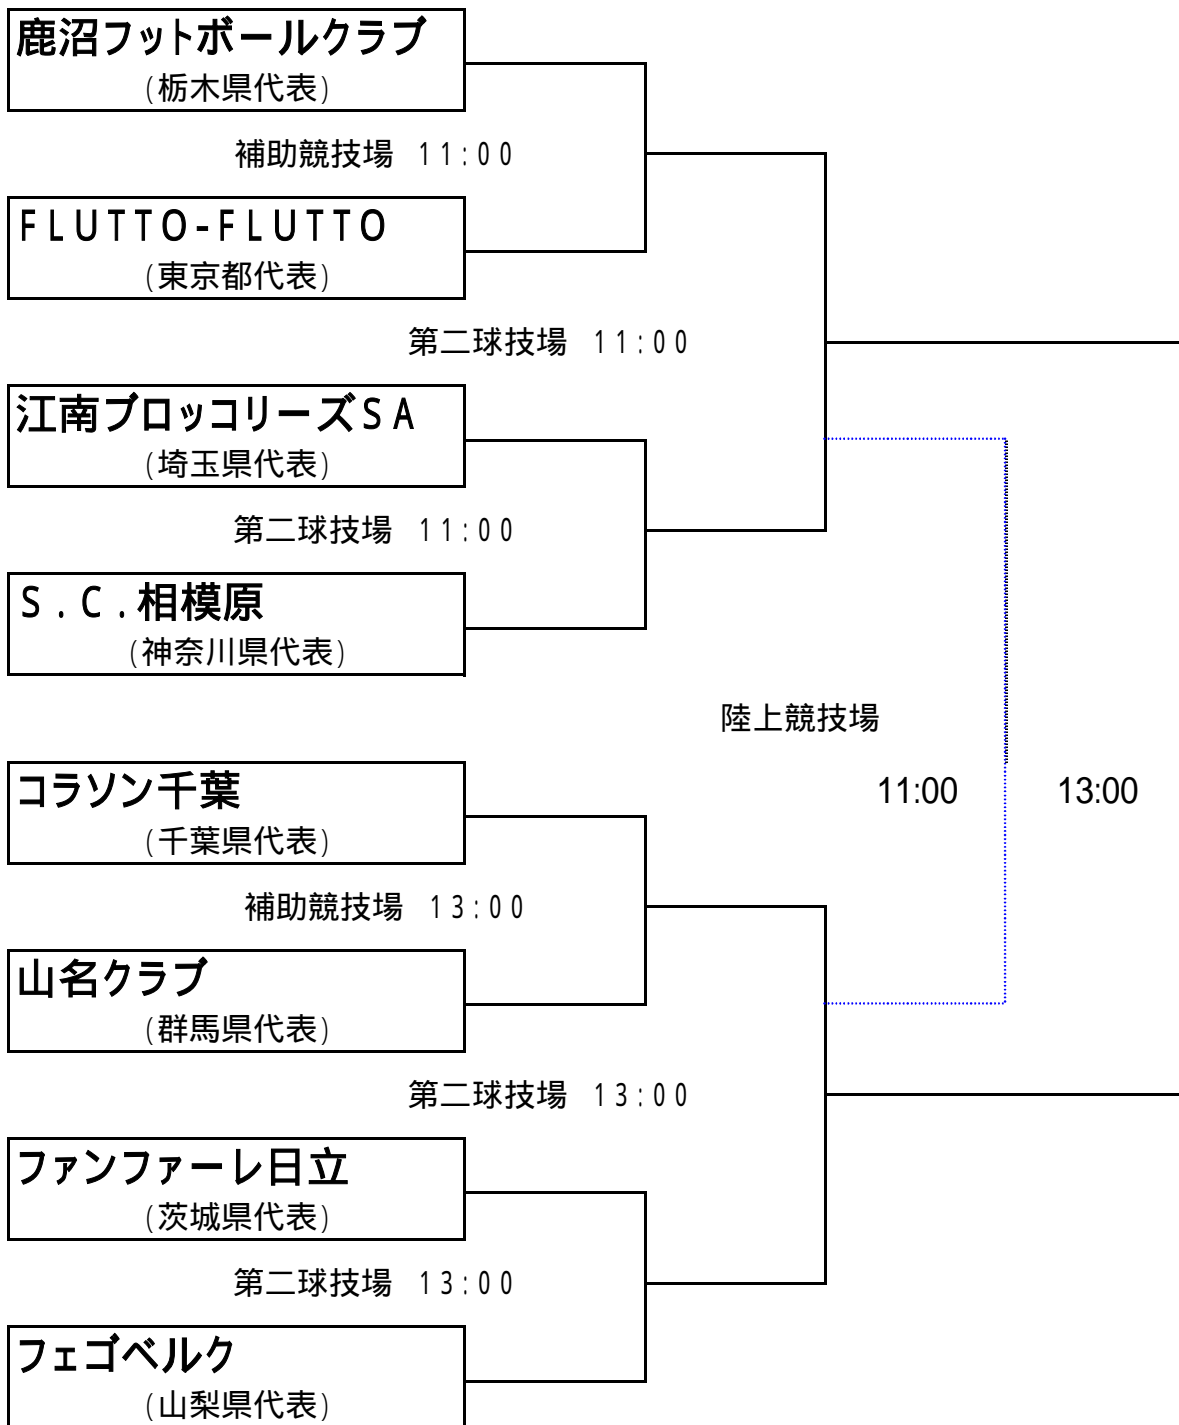

# 第16回全国クラブチームサッカー選手権大会関東大会組合せ表

(2009年度)

9月19日

9月20日

9月22日

- ・優勝
- ・準優勝
- ・3位

- ・9月19日(土) 駒沢補助競技場
- 駒沢第二球技場
- ・9月20日(日) 駒沢第二球技場
- ・9月22日(火) 駒沢陸上競技場