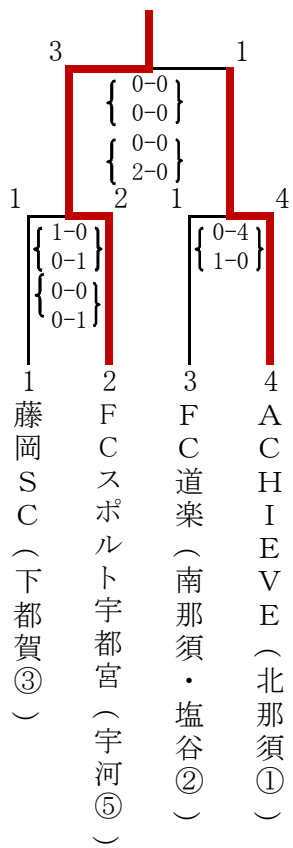

第43回栃木県社会人サッカーリーグ3部決勝大会組合せ

開始時間

a: 11:00

b: 13:00

会場

① 丸山公園サッカー場

② 今市市営サッカー場

③ 鹿沼市陸上競技場

④ 足利工業大学多目的広場

⑤ 足利工業大学サッカー場

⑥ 田沼グリーンスポーツセンター

Aブロック

FCスポーツ宇都宮