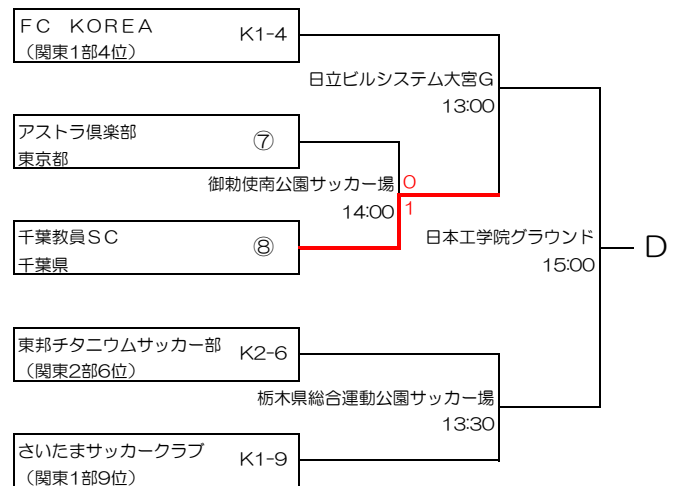

# 第51回（平成27年度）全国社会人サッカー選手権大会 関東予選 組合せ

2015年6月8日  
関東社会人サッカー連盟

6月7日 6月13日 6月14日

6月7日 6月13日 6月14日

- K1-1~10：関東リーグ1部枠
  - K2-1~10：関東リーグ2部枠
  - ①~⑫：都県代表枠
- 埼玉3、東京3、神奈川1、栃木1、  
茨城1、千葉1、群馬1、山梨1

試合開始時間（原則として）

1会場1試合の場合	13:00
1会場2試合の場合	第1試合 12:00 第2試合 14:00