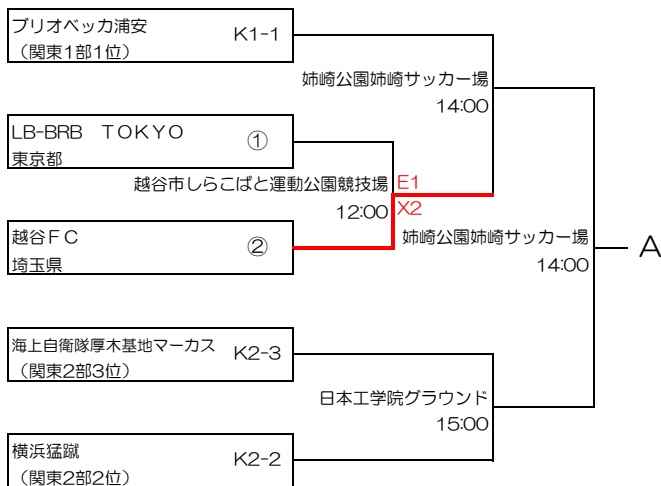

# 第51回（平成27年度）全国社会人サッカー選手権大会 関東予選 組合せ

2015年6月8日  
関東社会人サッカー連盟

6月7日 6月13日 6月14日

6月7日 6月13日 6月14日

- K1-1~10：関東リーグ1部枠
  - K2-1~10：関東リーグ2部枠
  - ①~⑫：都県代表枠
- 埼玉3、東京3、神奈川1、栃木1、  
茨城1、千葉1、群馬1、山梨1

試合開始時間（原則として）

1会場1試合の場合	13:00
1会場2試合の場合	第1試合 12:00 第2試合 14:00