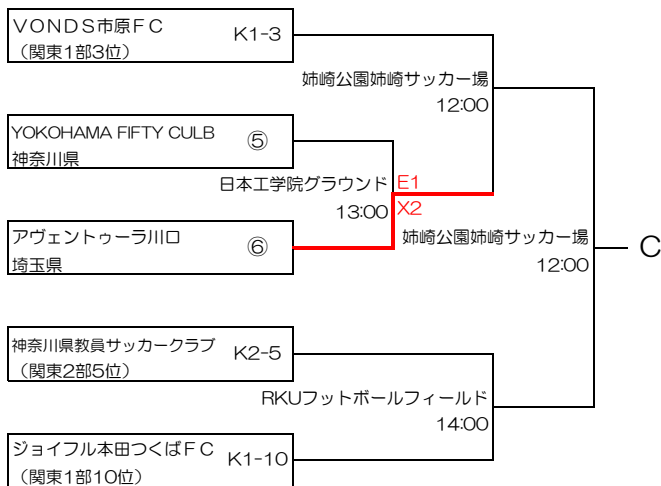

# 第51回（平成27年度）全国社会人サッカー選手権大会 関東予選 組合せ

2015年6月8日  
関東社会人サッカー連盟

6月7日 6月13日 6月14日

6月7日 6月13日 6月14日

- K1-1~10：関東リーグ1部枠
  - K2-1~10：関東リーグ2部枠
  - ①~⑫：都県代表枠
- 埼玉3、東京3、神奈川1、栃木1、  
茨城1、千葉1、群馬1、山梨1

試合開始時間（原則として）

1会場1試合の場合	13:00
1会場2試合の場合	第1試合 12:00 第2試合 14:00