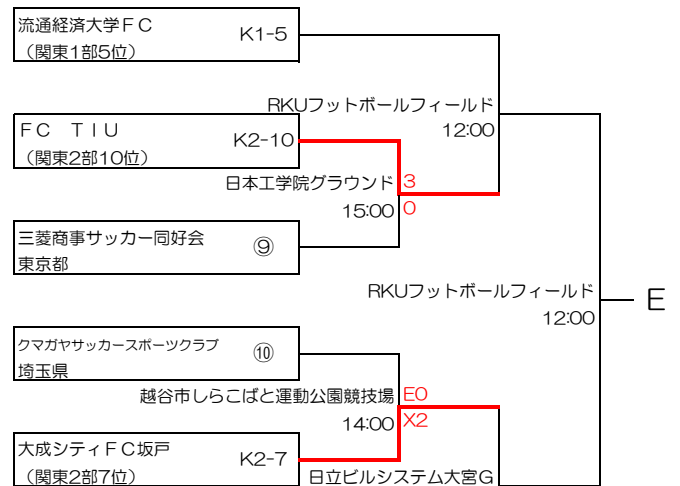

# 第51回（平成27年度）全国社会人サッカー選手権大会 関東予選 組合せ

2015年6月8日  
関東社会人サッカー連盟

6月7日 6月13日 6月14日

6月7日 6月13日 6月14日

- K1-1~10：関東リーグ1部枠
  - K2-1~10：関東リーグ2部枠
  - ①~⑫：都県代表枠
- 埼玉3、東京3、神奈川1、栃木1、  
茨城1、千葉1、群馬1、山梨1

試合開始時間（原則として）

1会場1試合の場合	13:00
1会場2試合の場合	第1試合 12:00 第2試合 14:00