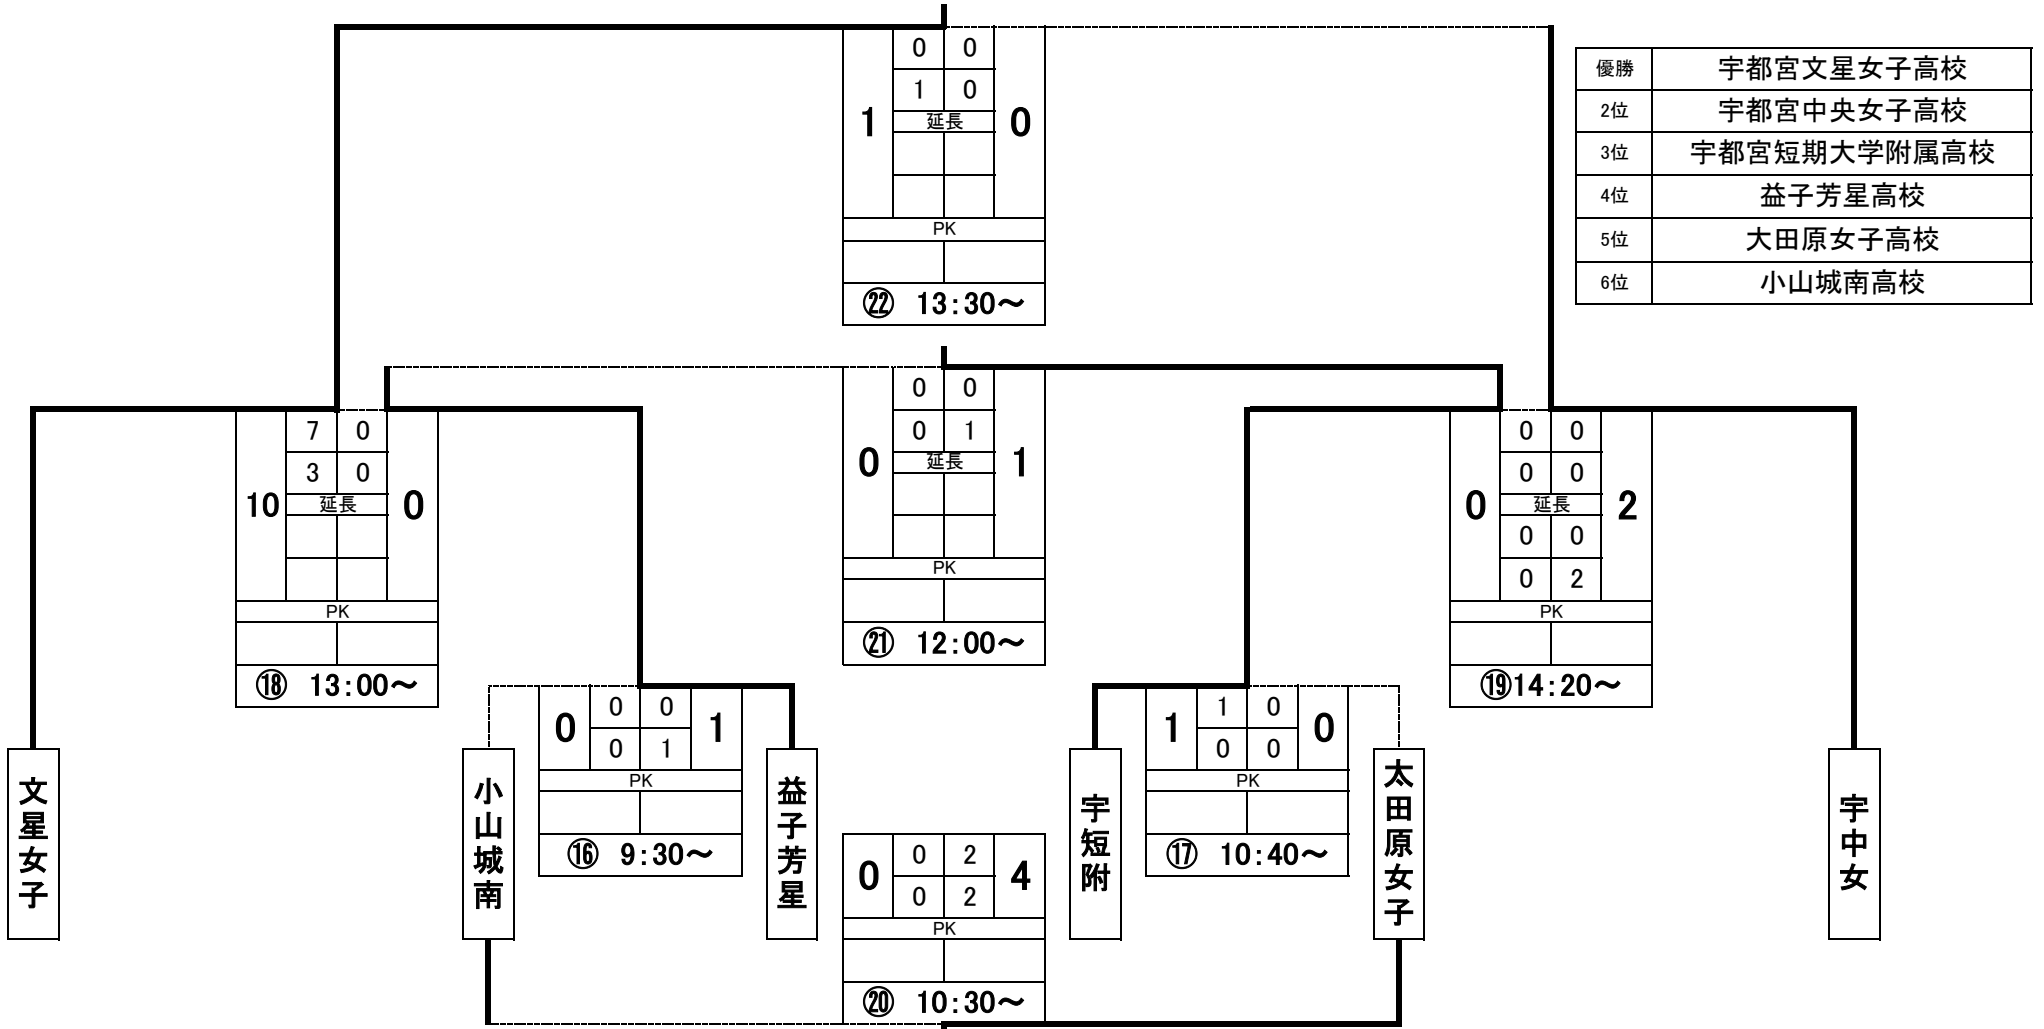

平成28年度 栃木県高等学校女子サッカー新人大会

日程	マッチNo	競技時間	試合会場
1/29(日)	①⑥、①⑦	50分(HT5分) 延長なし → PK	鹿沼市サンエコ自然の森総合公園サッカー場
	①⑧、①⑨(準決勝)	60分(HT10分) 延長20分 → PK	
2/5(日)	②⑩(5位決定戦)	70分(HT10分) 延長なし・PKなし	壬生町総合公園陸上競技場
	②⑪(3位決定戦) ②⑫(決勝戦)	70分(HT10分) 延長20分 → PK	