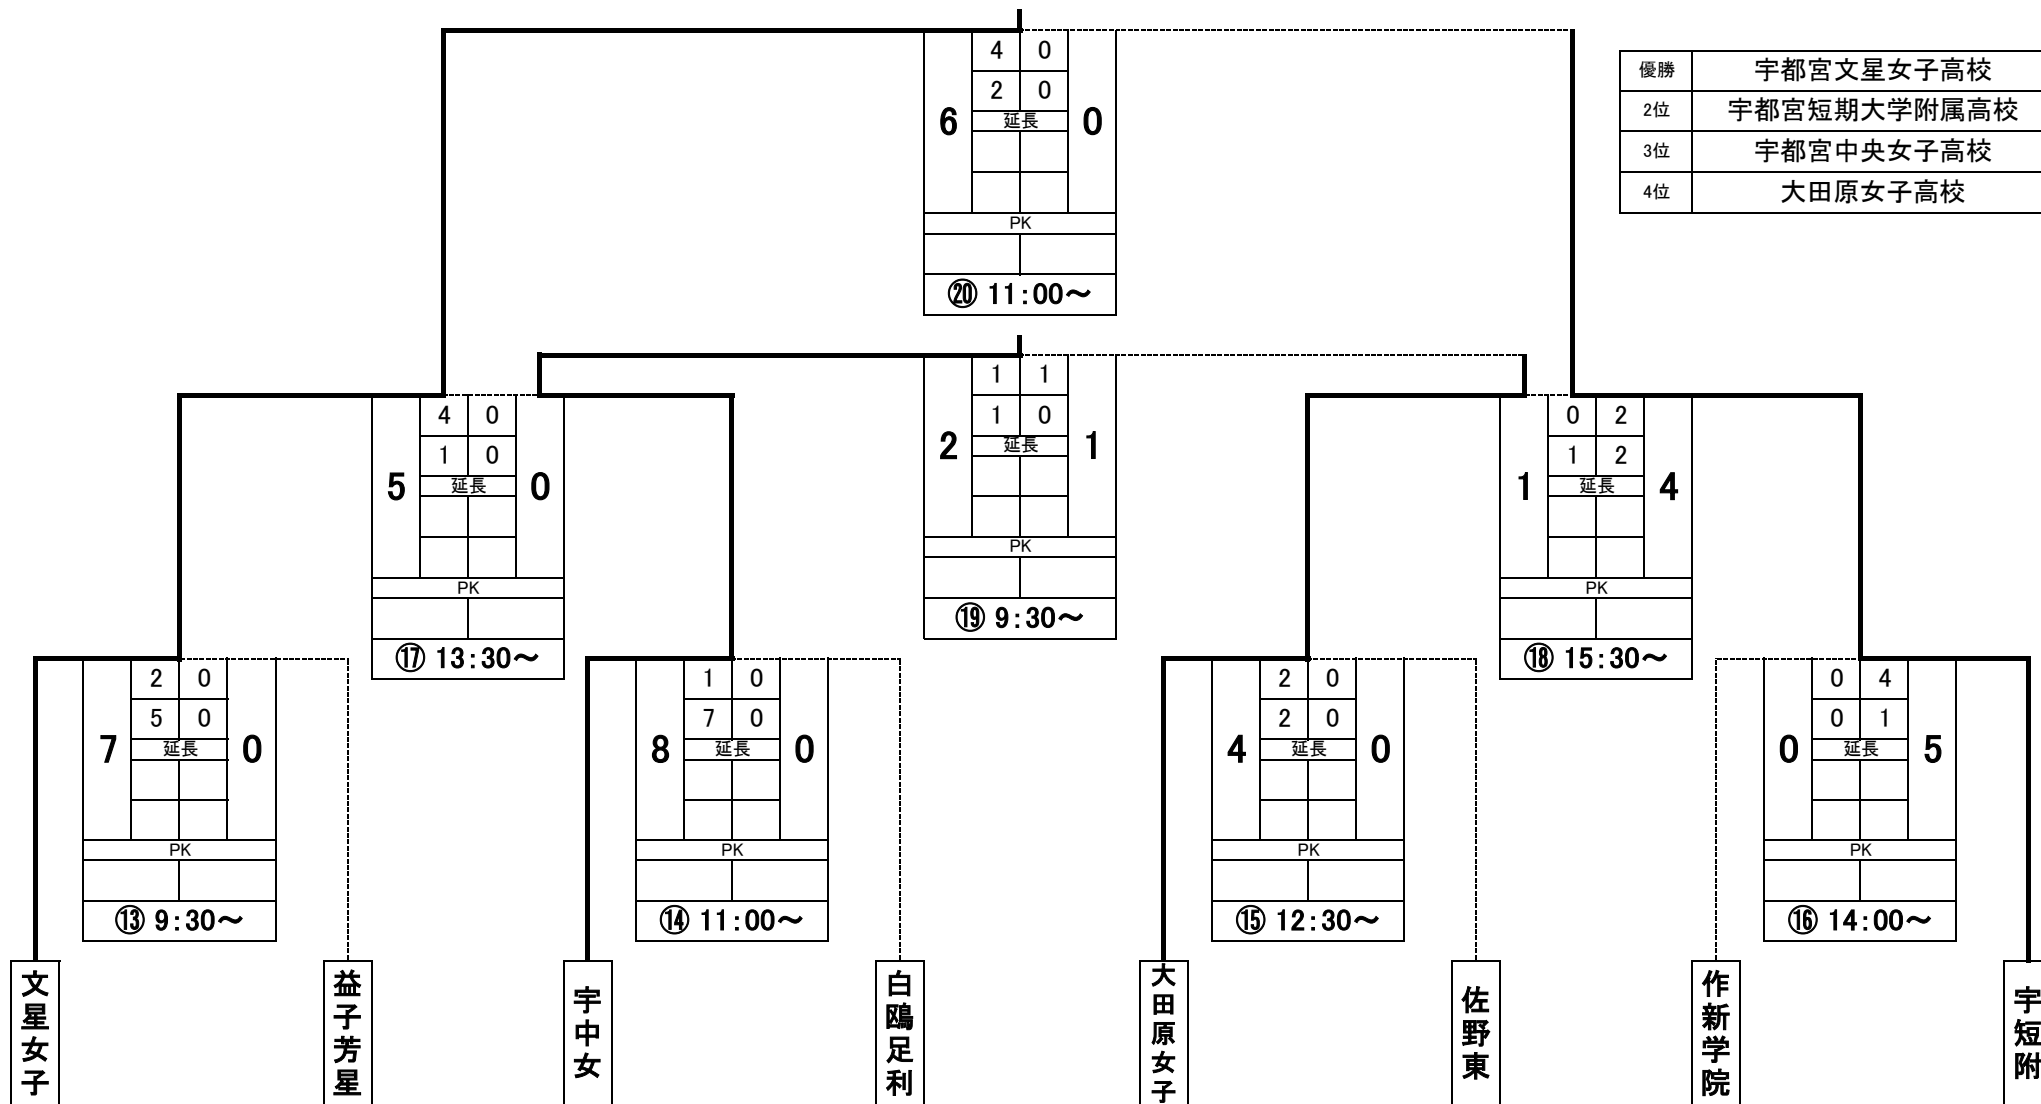

第26回栃木県高等学校女子サッカー選手権大会 兼 第26回全日本高校女子サッカー選手権大会関東地区大会栃木県予選会
第13回関東高校女子サッカー大会栃木県予選会

優勝	宇都宮文星女子高校
2位	宇都宮短期大学附属高校
3位	宇都宮中央女子高校
4位	大田原女子高校

日程	マッチNo	試合会場	競技時間
9/17(日)	13~16	小山城南高校グラウンド	70分 (HT10分) 延長20分+PK
9/23(土)	13~16	鹿沼市サンエコ自然の森総合公園サッカー場	
9/24(日)	17、18	宇都宮短期大学附属高校グラウンド	
9/26(火)	19、20	栃木SC宇都宮フィールド	