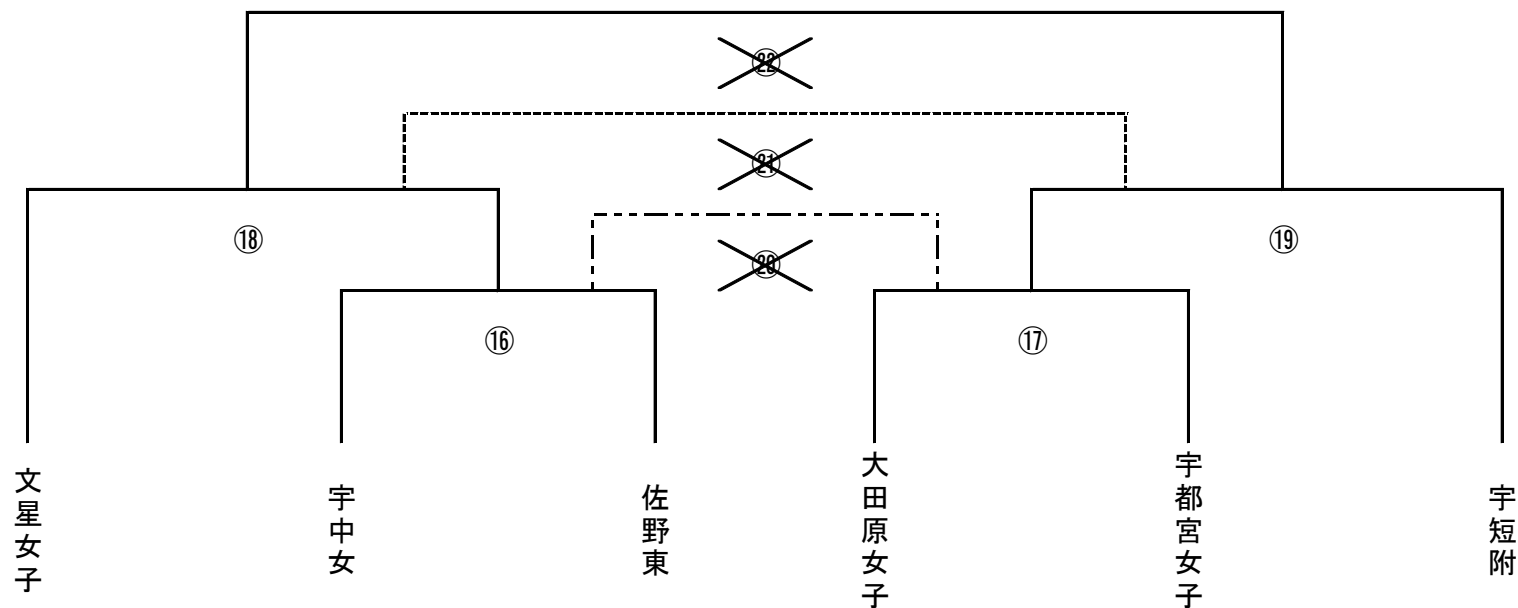

平成29年度栃木県高等学校女子サッカー新人大会

2018/2/8

日	No	組合せ	時間	会場	競技時間
1/20 (土)	1	①	9:30	Cコート	50分 延長なし PKなし
	2	②	9:30	Bコート	
	3	③	10:40	Cコート	
	4	④	10:40	Bコート	
	5	⑤	11:50	Cコート	
	6	⑥	11:50	Bコート	
	7	⑦	13:00	Cコート	
	8	⑧	13:00	Bコート	
	9	⑨	14:10	Cコート	
	10	⑩	14:10	Bコート	
2/5 (月)	11	⑪	9:30	宇都宮 栃木 フィールド	
	12	⑫	10:40		
	13	⑬	11:50		
	14	⑭	13:00		
	15	⑮	14:10		
2/9 (金)	16	⑯	9:30	サッポロ 自然の森 コナ	50分 延長なし PKあり
	17	⑰	10:30		60分 延長20分 PKあり
	18	⑱	12:30		
	19	⑲	14:00		
中止	20	⑳	×	×	60分 延長PKなし
	21	㉑	×		70分 延長20分 PKあり
	22	㉒	×		

・決勝トーナメント

1/20は県総合になります。