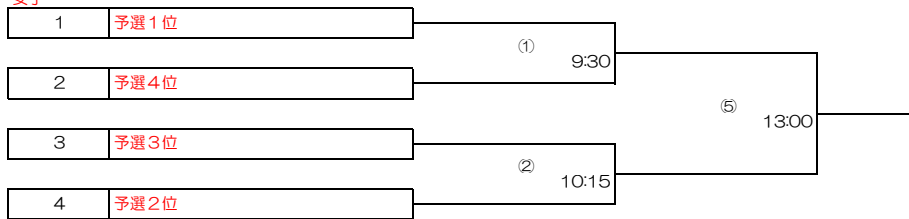

会場片付け： Fantasia栃木 FC & プログレッシブ佐野FC A

※オフィシャル：2名 ボールパーソン：4名

<決勝ラウンド>

10月8日(日)

15分-5分-15分 ランニングタイム **決勝のみプレーイングタイム**

真岡スポーツ交流館

女子

男子

<試合日程>

会場設営:

※3番・TKは派遣審判になる場合もある。

	試合時間	ホーム		アウェイ	3番	TK	オフィシャル	ホールパーソン
①	9:30	女1	VS	女2	男1	男2	男1	男2
②	10:15	女3	VS	女4	男3	男4	男3	男4
③	11:00	男1	VS	男2	女1	女2	女1	女2
④	11:45	男3	VS	男4	女3	女4	女3	女4
⑤	13:00	①勝	VS	②勝	①負	②負	①負	②負
⑥	14:00	③勝	VS	④勝	③負	④負	③負	④負