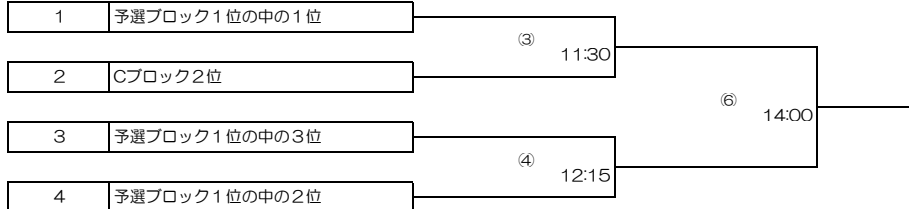

	試合時間	ホーム		アウェイ	3番	TK	オフィシャル	ボールパーソン
①	9:30	Fantasia栃木 FC	VS	プログレッシブ佐野FC A	派遣	-	プログレッシブ佐野FC B	
②	10:15	AS栃木 bom de bola CRIATIVO	VS	ともぞうサッカークラブJYA	派遣	-	下野きさらぎユース	
③	11:00	プログレッシブ佐野FC B	VS	下野きさらぎユース	派遣	-	AS栃木 bom de bola CRIATIVO	
④	11:45	プログレッシブ佐野FC A	VS	AS栃木 bom de bola ARTE	派遣	-	ともぞうサッカークラブJYA	
⑤	12:30	AS栃木 bom de bola CRIATIVO	VS	プログレッシブ佐野FC B	派遣	-	Fantasia栃木 FC	
⑥	13:15	ともぞうサッカークラブJYA	VS	プログレッシブ佐野FC B	派遣	-	AS栃木 bom de bola ARTE	
⑦	14:00	AS栃木 bom de bola ARTE	VS	Fantasia栃木 FC	派遣	-	プログレッシブ佐野FC B	
⑧	14:45	下野きさらぎユース	VS	AS栃木 bom de bola CRIATIVO	派遣	-	プログレッシブ佐野FC A	
⑨	15:30	ともぞうサッカークラブJYA	VS	プログレッシブ佐野FC B	派遣	-	AS栃木 bom de bola ARTE	

会場片付け： Fantasia栃木 FC & プログレッシブ佐野FC A

※オフィシャル：2名 ボールパーソン：4名

<決勝ラウンド>

10月8日(日)

15分-5分-15分 ランニングタイム **決勝のみプレーイングタイム**

真岡スポーツ交流館

女子

男子

<試合日程>

会場設営:

※3番・TKは派遣審判になる場合もある。

	試合時間	ホーム		アウェイ	3番	TK	オフィシャル	ホールパーソン
①	9:30	女1	VS	女2	男1	男2	男1	男2
②	10:15	女3	VS	女4	男3	男4	男3	男4
③	11:00	男1	VS	男2	女1	女2	女1	女2
④	11:45	男3	VS	男4	女3	女4	女3	女4
⑤	13:00	①勝	VS	②勝	①負	②負	①負	②負
⑥	14:00	③勝	VS	④勝	③負	④負	③負	④負