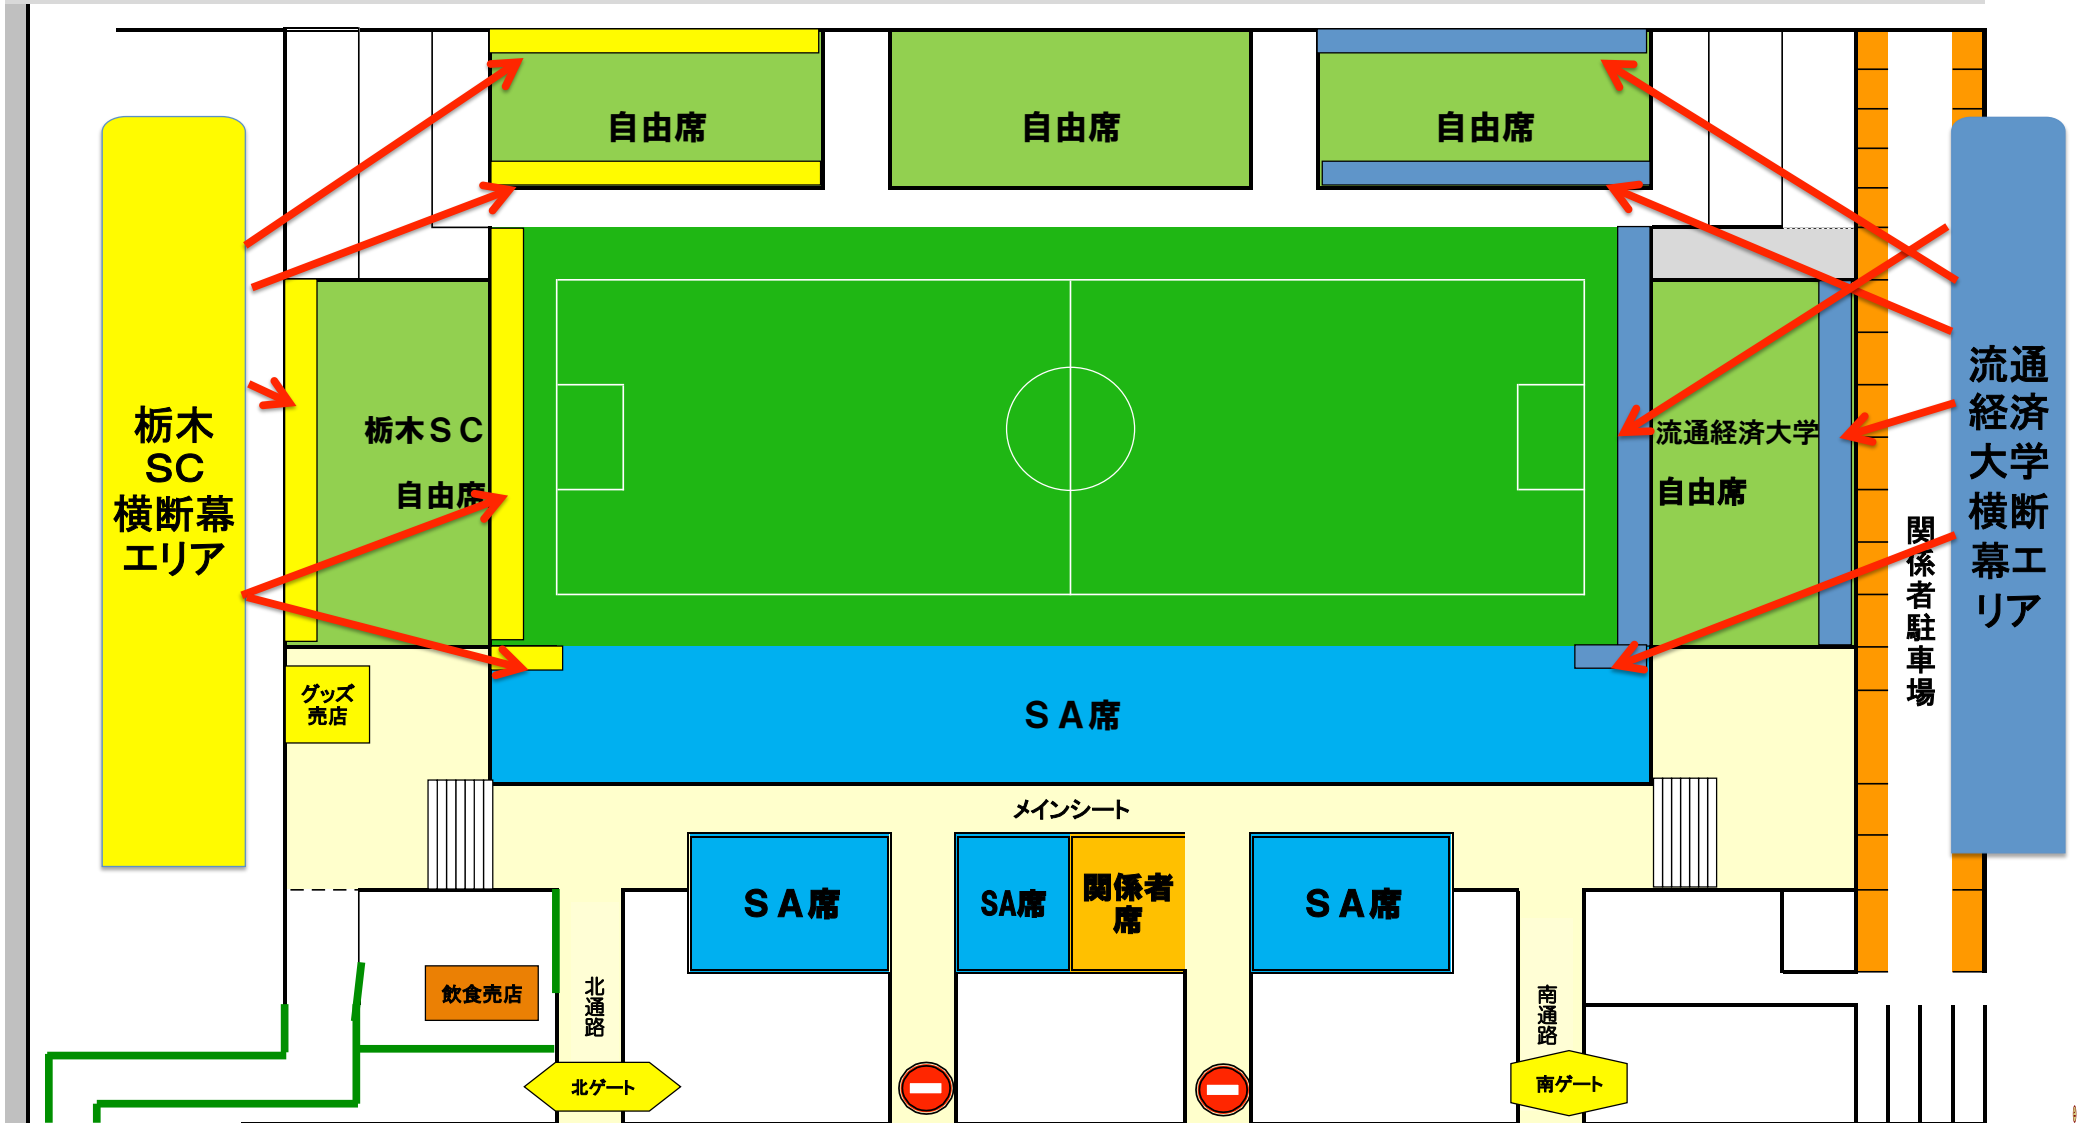

# 天皇杯横断幕掲出エリア

※横断幕については、14:00開門後に掲出をお願いします。